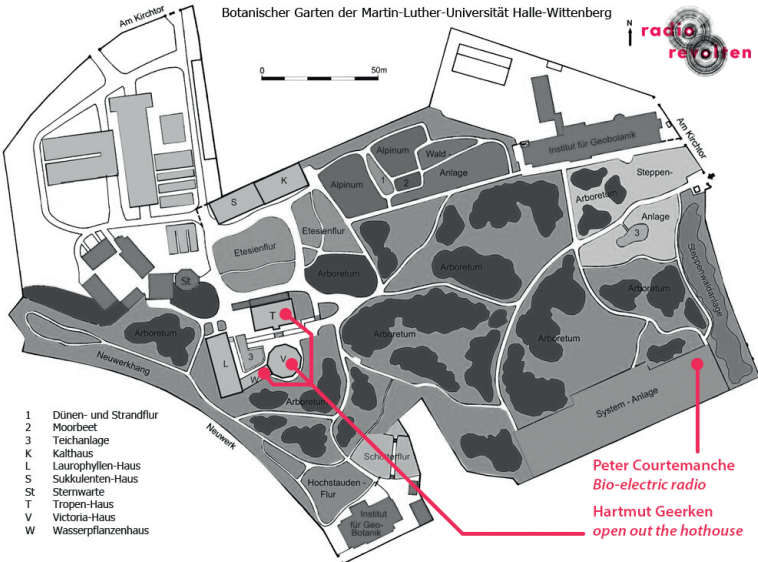

0 50m

- 1 Dünen- und Strandflur
- 2 Moorbeet
- 3 Teichanlage
- K Kalthaus
- L Laurophyllien-Haus
- S Sukkulenten-Haus
- St Sternwarte
- T Tropen-Haus
- V Victoria-Haus
- W Wasserpflanzenhaus

Peter Courtemanche
Bio-electric radio

Hartmut Geerken
open out the hothouse